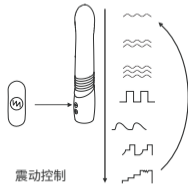

Для того, чтобы более подробно ознакомиться с гарантийными обязательствами, перейдите на ru.lovense.com/garantiya.

- 指示灯
- 按钮A: 开/关 (长按3秒) 短按可选择不同的震动强度
- 按钮B: 短按可选择不同的伸缩设置
- 充电接口

充电

按钮作用

开机

震动控制

伸缩

关机

产品清单

- (1) 蓝牙震动&伸缩假阳具
- (1) USB充电线
- (1) 用户手册
- (1) 收纳袋

产品信息

材质	亲肤安全硅胶/不锈钢
重量	385.6 g
电池	可充锂离子电池
充电	120分钟
使用时间	长达240分钟
待机时间	长达120小时
防水性能	IPX6 防飞溅

充电

请先关闭Gravity，然后将充电线插入任何USB接口或USB/AC电源适配器。电池完全充满预计需要大约2小时。当充电完成时，红色指示灯将熄灭。