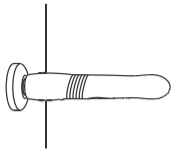

- インディケータライト
- ボタンA : On/Off の切替 (3秒長押し) & バイブレーションの切替 (クリック)
- ボタンB : 挿入パターンの変更 (クリック)
- 充電ポート

充電&使用方法

a)

b)

ボタン機能

電源オン

振動

挿入