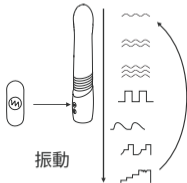

- インディケータライト
- ボタンA : On/Off の切替 (3秒長押し) & バイブレーションの切替 (クリック)
- ボタンB : 挿入パターンの変更 (クリック)
- 充電ポート

充電&使用方法

a)

b)

ボタン機能

電源オン

振動

挿入