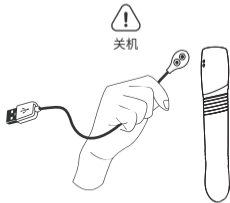

Для того, чтобы более подробно ознакомиться с гарантийными обязательствами, перейдите на ru.lovense.com/garantiya.

- 指示灯
- 按钮A: 开/关 (长按3秒) 短按可选择不同的震动强度
- 按钮B: 短按可选择不同的伸缩设置
- 充电接口

充电

按钮作用

开机

震动控制

伸缩

关机