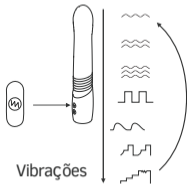

- Luz indicadora
- Botão A: On/Off (pressionar por 3 segundos) & alterar ritmo da vibração (um toque)
- Botão B: Alternar entre ciclo de vaivém (um toque)
- Entrada do carregador

Português

Carregamento

Desligado

120 Minutos

a)

b)

Funções dos Botões

Ligar

Vibrações

Vaivém

Desligar