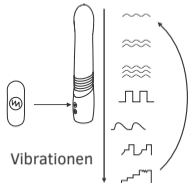

LOVENSE
Gravity
USER MANUAL

- Indicator Light
- Button A: On/Off (hold for 3 seconds)
- Cycle Through Vibrations (one tap)
- Button B: Cycle Through Thrusting
(one tap)
- Charging Port

Charging & Usage

Button Functions

Visit www.lovense.com/warranty for detailed warranty and product return information.

- Luz Indicadora
- Botón A: Encender/Apagar (mantener por 3 segundos) & Alternar Vibraciones (una pulsación)
- Botón B: Alternar entre el ciclo de impulso (presionar una vez)
- Puerto de Carga

Deutsch

Aufladen

a)

b)

Tastenfunktionen

Einschalten

Vibrationen

Stoßfunktion