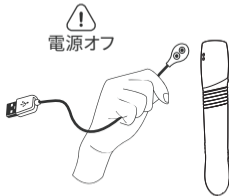

警告

- 请远离过于高温或低温的环境；
- 每六个月请至少充一次电；
- 充电时请勿使用玩具；
- 请勿将磁式充电头吸附到任何除了本玩具充电口外的金属材质上。

相关链接

您可以登录我们的网站查阅最新的用户指南和App下载链接，我们将持续更新我们的App以实现更多的功能。

在线用户指南：zh.lovense.com/guide

App下载地址：zh.lovense.com/download

自定义玩具的相关信息：zh.lovense.com/programmable-toys

- インディケータライト
- ボタンA : On/Off の切替 (3秒長押し) & バイブレーションの切替 (クリック)
- ボタンB : 挿入パターンの変更 (クリック)
- 充電ポート

充電&使用方法

a)

b)

ボタン機能

電源オン

振動

挿入