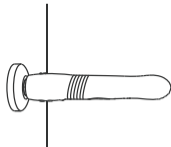

Chargement et utilisation

Débranché

120 minutes

a)

b)